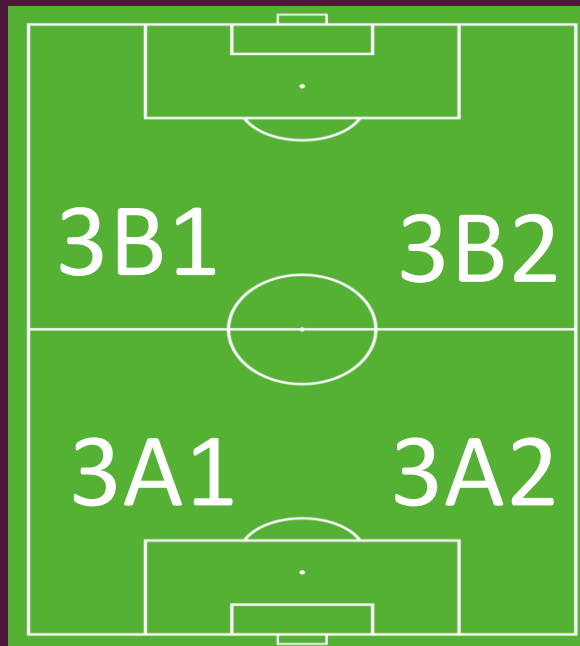

OVERZICHT VELDEN

VV EIJSDEN

6A3

6A2 6A1

5A3 5A2 5A1

Kunstgrasveld

SVME

Trainingsveld

BLOK 1 (18:00 uur – 19:45 uur)

	EIJSDEN										SVME				
Veld	2A1	2A2	2B1	2B2	5A1	5A2	5A3	6A1	6A2	6A3	2A1 2A2	2B1 2B2	3A1 3A2	3B1 3B2	Trainings veld
Maandag Kleed lokaal	09-2	09-3			013-3	013-3		014-1	014-1		09-1 09-5	014-2	012-1 012-3	010-2 010-6	08-2 08-5 4
					3+1	3+1		7	7		3	1	5	2	
Dinsdag Kleed lokaal	010-1	010-3	012-2 Keeper 8	010-4 010-5	09-4	011-1		011-3	012-4	011-2	013-1	013-2			
									7		VVE 1	2			
Woensdag Kleed lokaal	011-1	011-2	013-3 Keeper 3+1	013-3 3+1	07	08-1 08-6	08-3 08-4	09-2	09-3	014-1	09-1 09-5	08-2 08-5	012-1 012-3	010-2 010-6	Welpen 07-1 6
										7	3	4	5	2	
Donderdag Kleed lokaal	011-3	012-4	013-1 Keeper	013-1	010-1	010-3	010-4 010-5		09-4	012-2		013-2			
		3	1	1						8		2			