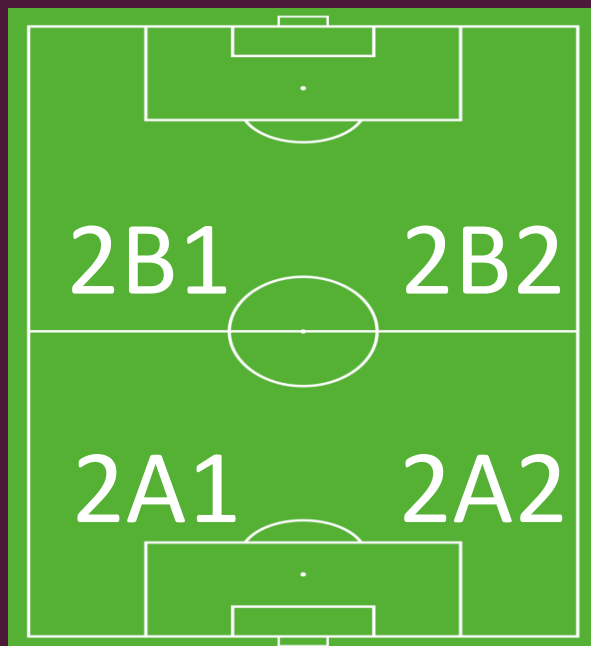

OVERZICHT VELDEN

VV EIJSDEN

6A3

6A2 6A1

5A3 5A2 5A1

Kunstgrasveld

SVME

Trainingsveld

BLOK 1 (18:00 uur – 19:45 uur)

	EIJSDEN										SVME				
Veld	2A1	2A2	2B1	2B2	5A1	5A2	5A3	6A1	6A2	6A3	2A1 2A2	2B1 2B2	3A1 3A2	3B1 3B2	Trainings veld
Maandag Kleed lokaal	09-2	09-3			013-3	013-3		014-1	014-1		09-1 09-5	014-2	012-1 012-3	010-2 010-6	08-2 08-5 4
					3+1	3+1		7	7		3	1	5	2	
Dinsdag Kleed lokaal	010-1	010-3	012-2 Keeper 8	010-4 010-5	09-4	011-1		011-3	012-4	011-2	013-1	013-2			
									7		VVE 1	2			
Woensdag Kleed lokaal	011-1	011-2	013-3 Keeper 3+1	013-3 3+1	07	08-1 08-6	08-3 08-4	09-2	09-3	014-1	09-1 09-5	08-2 08-5	012-1 012-3	010-2 010-6	Welpen 07-1 6
										7	3	4	5	2	
Donderdag Kleed lokaal	011-3	012-4	013-1 Keeper	013-1	010-1	010-3	010-4 010-5		09-4	012-2		013-2			
		3	1	1						8		2			